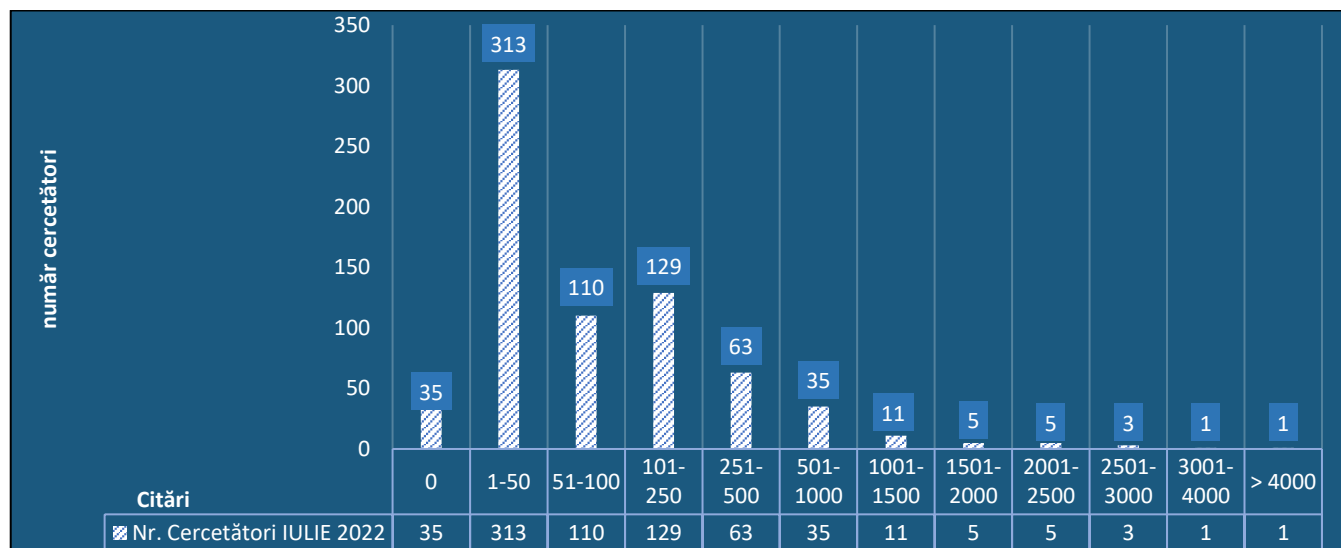

Total profiluri afiliate (29.07.2022) = 711

Tabel 1. Numărul de citări / autor

Nr. citări/lună/ cercetători	0	1-50	51-100	101-250	251-500	501-1000	1001-1500	1501-2000	2001-2500	2501-3000	3001-4000	>4000	Total profiluri
Ianuarie 2022	45	306	115	117	65	28	7	8	2	3	1	1	698
Februarie 2022	44	311	114	120	69	25	8	8	2	3	1	1	706
Martie 2022	43	315	110	120	65	28	9	8	2	3	1	1	705
Aprilie 2022	37	314	116	119	64	30	10	7	3	3	1	1	705
Mai 2022	37	314	113	123	64	31	10	6	4	2	2	1	707
Iunie 2022	34	315	112	123	64	33	11	5	5	3	1	1	707
Iulie 2022	35	313	110	129	63	35	11	5	5	3	1	1	711

(Sursa: <https://scholar.google.com/citations?view_op=search_authors&mauthors=%22dunarea+de+jos%22&hl=ro&oi=drw>, 29.07.2022)

Fig. 1 Profiluri afiliate UDJG în funcție de numărul citărilor realizate, Iulie 2022

(Sursa: <https://scholar.google.com/citations?view_op=search_authors&mauthors=%22dunarea+de+jos%22&hl=ro&oi=drw>)