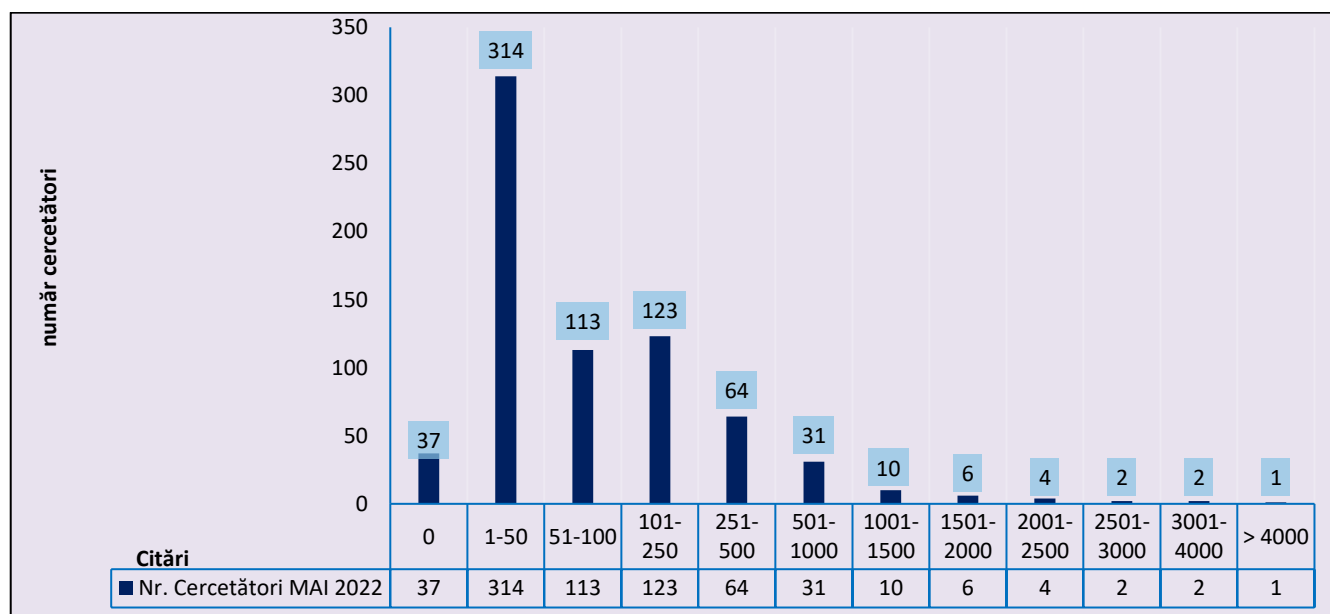

Total profiluri afiliate (09.06.2022) = 707

Tabel 1. Numărul de citări / autor

Nr. citări/lună/ cercetători	0	1-50	51-100	101-250	251-500	501-1000	1001-1500	1501-2000	2001-2500	2501-3000	3001-4000	>4000	Total profiluri
Ianuarie 2022	45	306	115	117	65	28	7	8	2	3	1	1	698
Februarie 2022	44	311	114	120	69	25	8	8	2	3	1	1	706
Martie 2022	43	315	110	120	65	28	9	8	2	3	1	1	705
Aprilie 2022	37	314	116	119	64	30	10	7	3	3	1	1	705
Mai 2022	37	314	113	123	64	31	10	6	4	2	2	1	707

(Sursa: <https://scholar.google.com/citations?view_op=search_authors&mauthors=%22dunarea+de+jos%22&hl=ro&oi=drw>, 09.06.2022)

Fig. 1 Profiluri afiliate UDJG în funcție de numărul citărilor realizate, Mai 2022

(Sursa: <https://scholar.google.com/citations?view_op=search_authors&mauthors=%22dunarea+de+jos%22&hl=ro&oi=drw>)